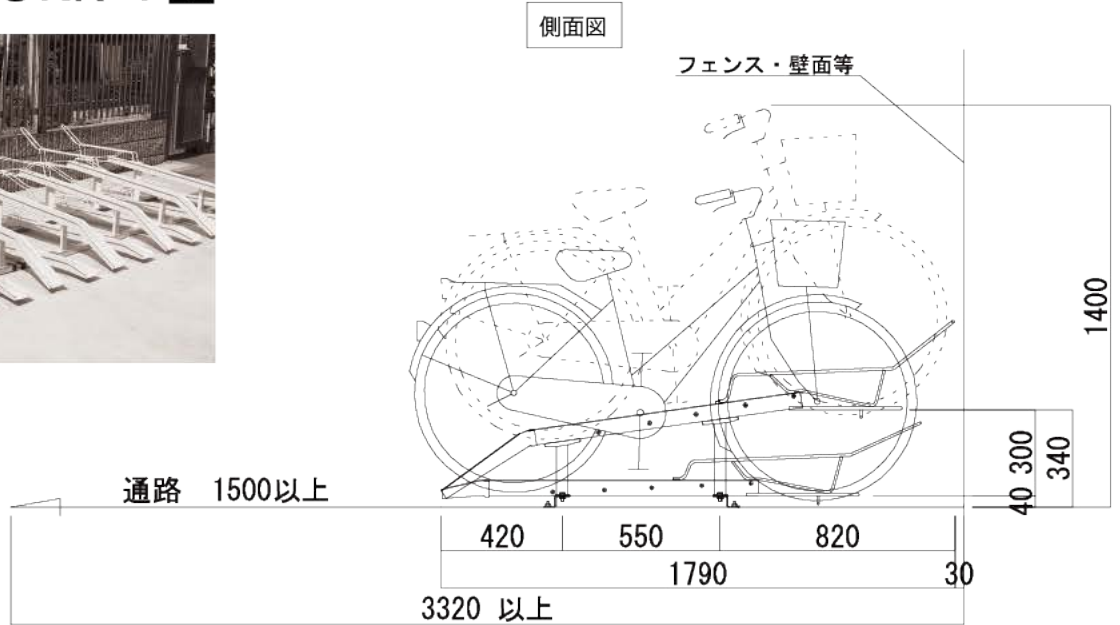

# 傾斜式ラック UKR-4 型

- ・レイアウトがしやすいシンプルなスタイル。
- ・組み立ても簡単で施工性に優れています。
- ・耐久性に優れています。

UKR-4 型

※参考図は裏面を参照ください。

## UKR-4 型 標準仕様

名称	材質	寸法	塗装・仕上げ
ラック	SPHC	t2.3	クロメートメッキ、粉体塗装
タイヤガイド	SS400	Φ9	クロメートメッキ、粉体塗装
ベース	SPHC	t3.2	溶融亜鉛メッキ
コロ	POMジュラコン		
取付ボルト		M10	ダクロタイズド
アンカーボルト		M10×60	溶融亜鉛メッキ

## UKR-4 型 収容可能自転車一覧表

自転車サイズ	タイヤ幅	重さ	電動自転車	カゴ
20～27 インチ以下	55mm 以下	高段 30kg 以下 低段 35kg 以下	低段のみ 35kg 以下	○※

※収容できる後ろカゴのサイズは幅 340mm・長さ 450mm 以下・高さ 250mm 以下

※収容対象範囲内の自転車でも車種または付属物により収まらない場合があります。

※改良のため予告なしに商品の仕様を一部変更する場合があります。 ※印刷の色と商品の色が多少異なる場合があります。