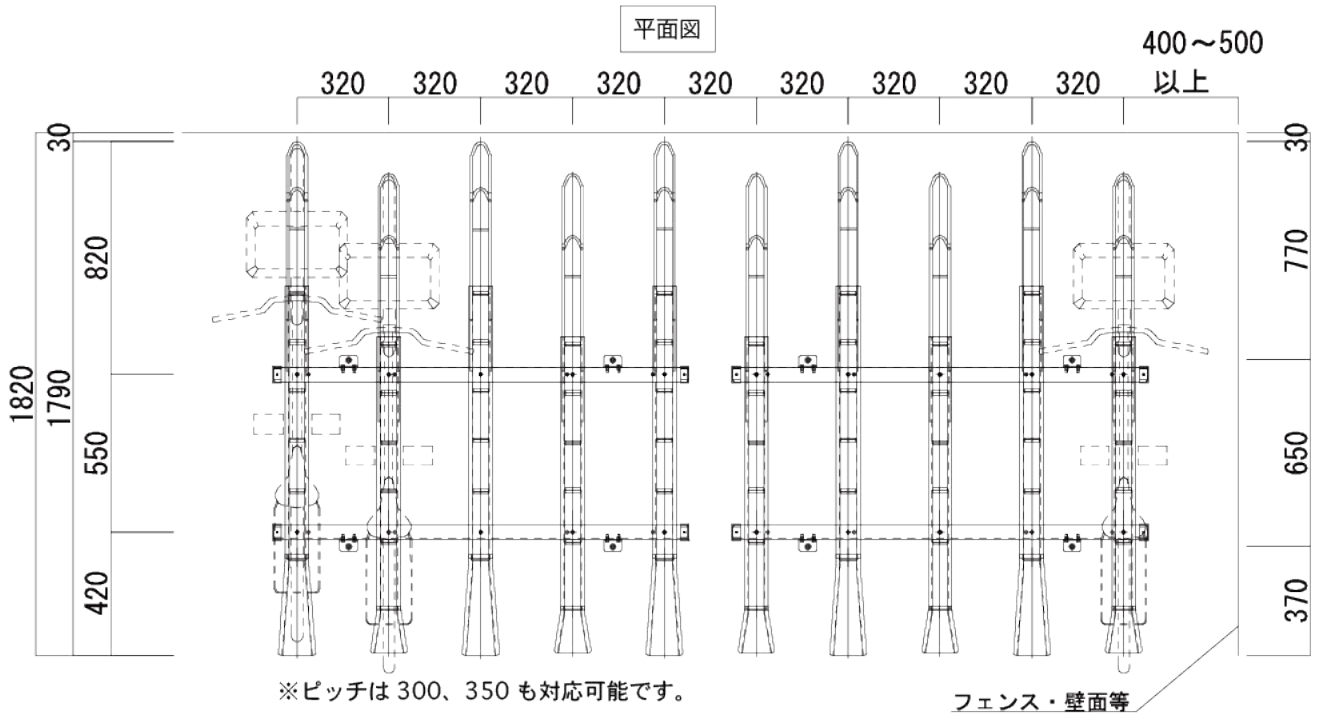

## UKR-4 型 標準仕様

名称	材質	寸法	塗装・仕上げ
ラック	SPHC	t2.3	クロメートメッキ、粉体塗装
タイヤガイド	SS400	Φ9	クロメートメッキ、粉体塗装
ベース	SPHC	t3.2	溶融亜鉛メッキ
コロ	POMジュラコン		
取付ボルト		M10	ダクロタイズド
アンカーボルト		M10×60	溶融亜鉛メッキ

## UKR-4 型 収容可能自転車一覧表

自転車サイズ	タイヤ幅	重さ	電動自転車	カゴ
20～27 インチ以下	55mm 以下	高段 30kg 以下 低段 35kg 以下	低段のみ 35kg 以下	○※

※収容できる後ろカゴのサイズは幅 340mm・長さ 450mm 以下・高さ 250mm 以下

※収容対象範囲内の自転車でも車種または付属物により収まらない場合があります。

※改良のため予告なしに商品の仕様を一部変更する場合があります。 ※印刷の色と商品の色が多少異なる場合があります。